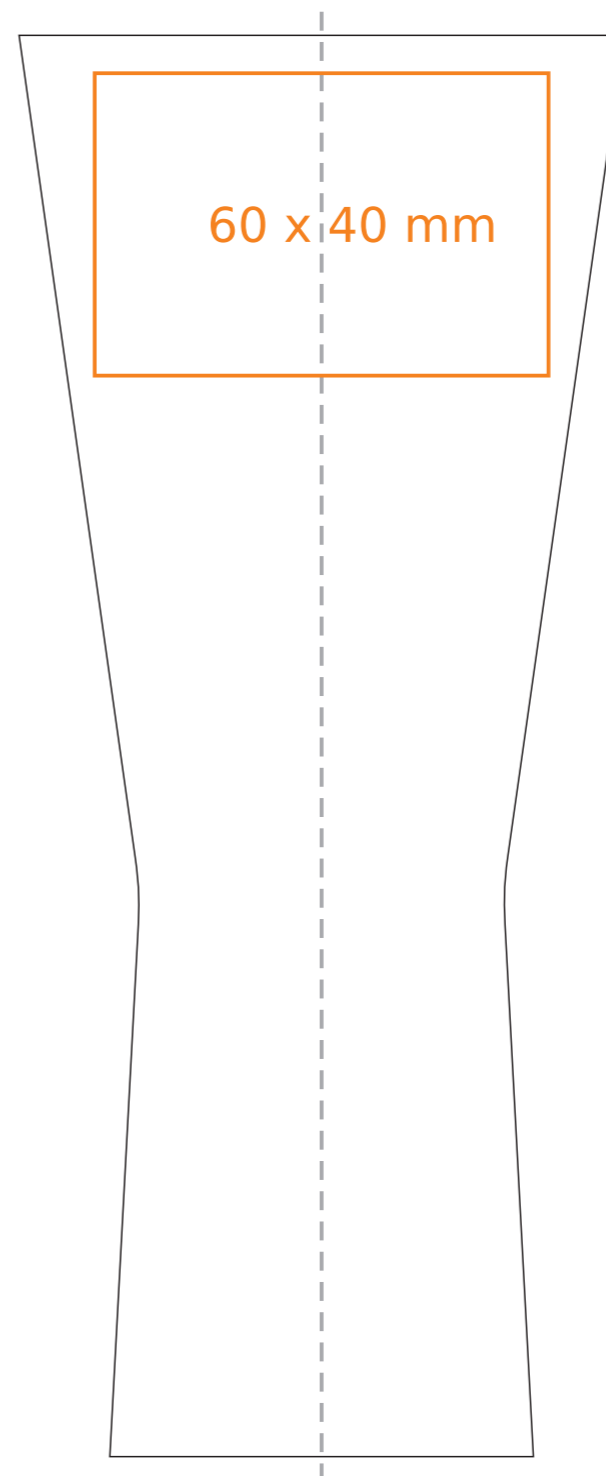

G/408 **Tokyo**

300 ml / h: 188 mm / Ø 78 mm

\*W przypadku projektów dla kalkomanii wybiegających poza standardową powierzchnię nadruku prosimy o kontakt z działem handlowym.

[Jak należy przygotować projekty do druku](#)

## legenda

- Nadruk kalkomania (Transfer Print)
- Piaskowanie (Sensitive Touch)