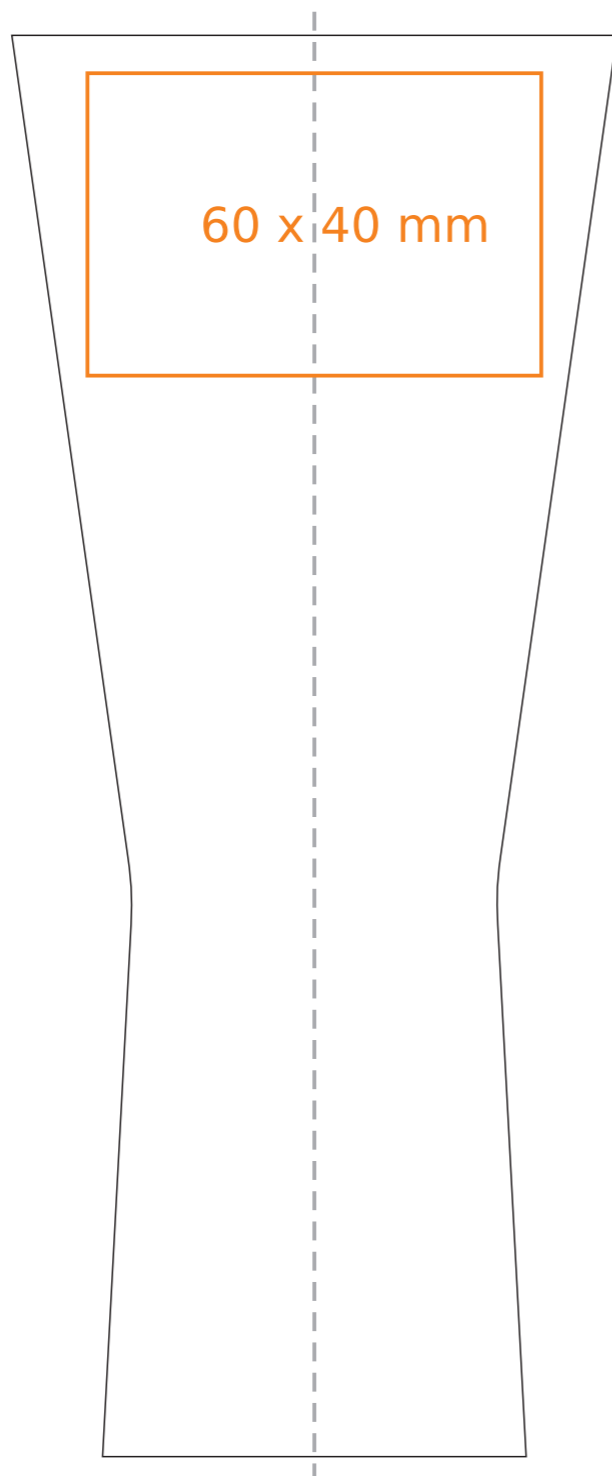

G/408 **Tokyo**

300 ml / h: 188 mm / Ø 78 mm

\*W przypadku projektów dla kalkomanii wybiegających poza standardową powierzchnię nadruku prosimy o kontakt z działem handlowym.

[Jak należy przygotować projekty do druku](#)

## legenda

- Nadruk kalkomania (Transfer Print)
- Piaskowanie (Sensitive Touch)