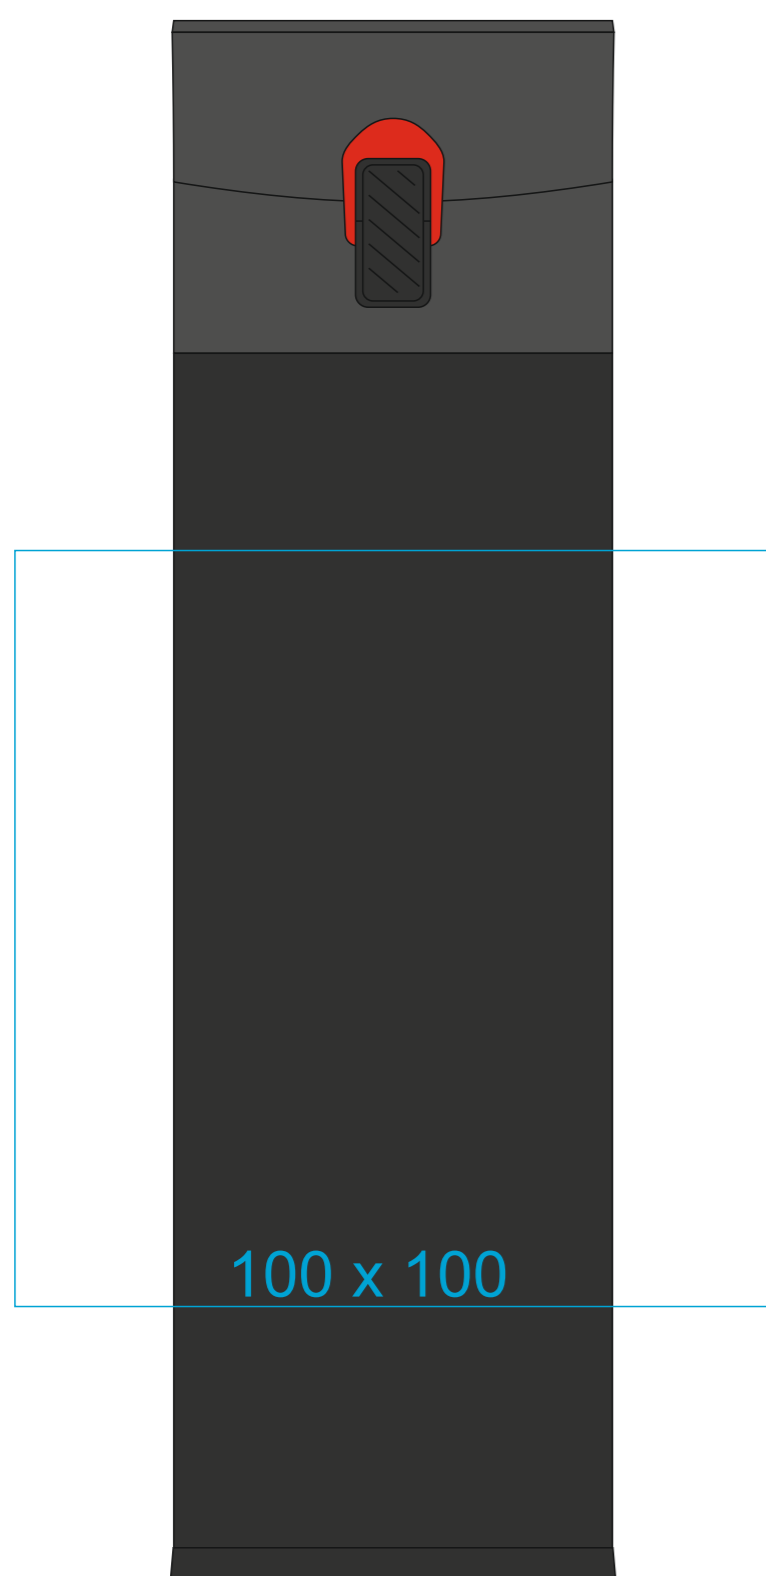

M_476 **Meteor**

320 ml / h: 207 mm / Ø 60 mm / Ø 59

[Jak należy przygotować projekty do druku](#)

legenda

- Druk cyfrowy 360
- Grawer laserowy