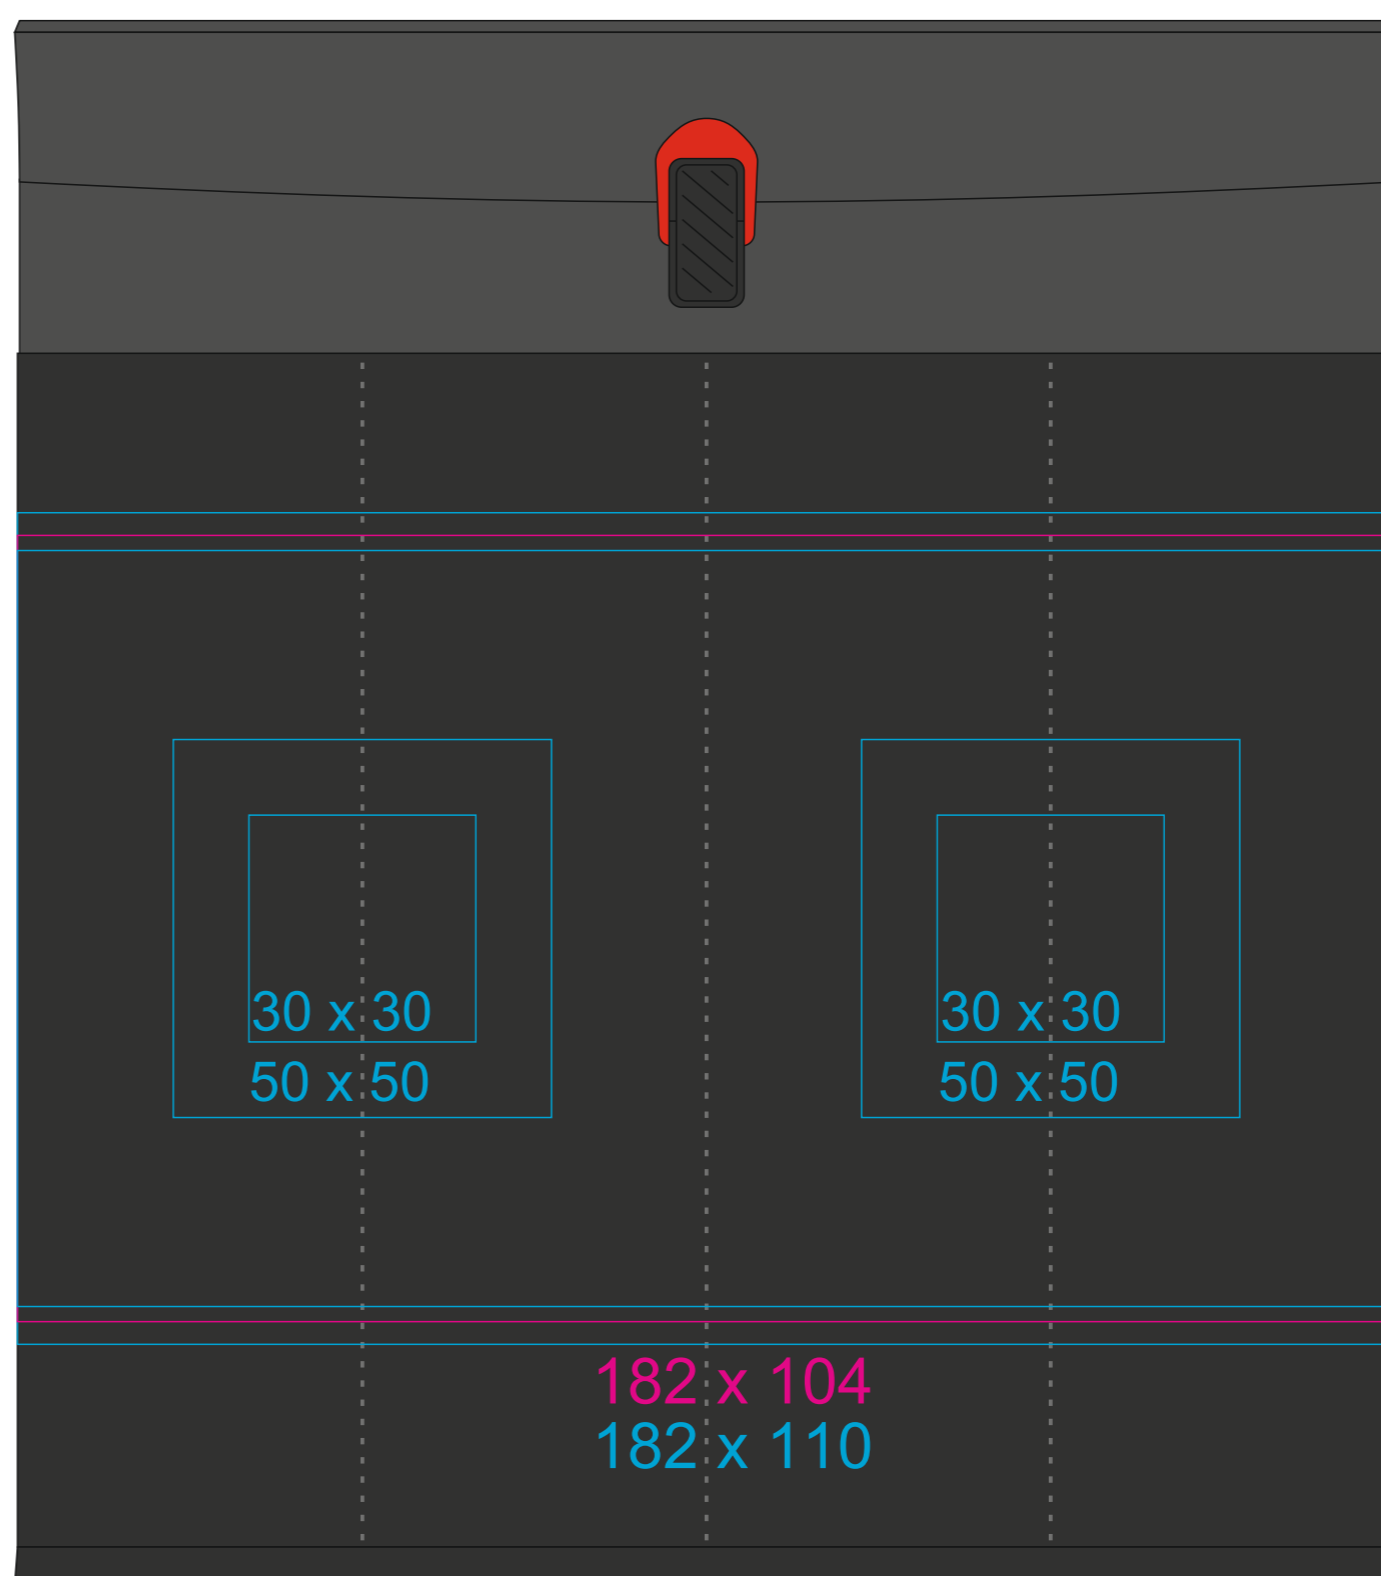

M_476 **Meteor**

320 ml / h: 207 mm / Ø 60 mm / Ø 59

[Jak należy przygotować projekty do druku](#)

legenda

- Druk cyfrowy 360
- Grawer laserowy